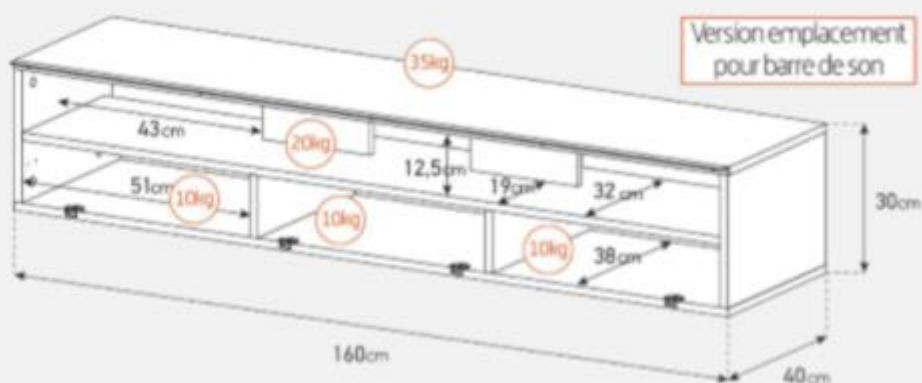

SAMARA 160
Dimensions [L x l x h] : 160 x 50 x 40 cm

Meuble avec porte en verre opaque infrarouge

- Caisson en bois mélaminé de couleur blanche.
- **Porte abattante en verre opaque infrarouge** de couleur blanche pour **télécommander** vos périphériques **sans ouvrir la porte**. Ouverture par pression avec aimant poussoir.
- **2 configurations** intérieures disponibles (le choix se fait lors du **montage du meuble**).
- **Pieds vintage** de couleur grise.
- **Fixation TV rotative** à 24° avec **colonne cache-câble** blanche en aluminium - **Poids max TV: 35kg** (la fixation s'assemble sur la partie supérieur du meuble) - **Vesa 200/300/400/600**
- Meubles **livrés non montés avec notice et visserie**.
- **Garantie 2 ans**.

Dessin technique potence

Dessin technique caisson 160 cm

Dessin technique pied vintage

Désignation	Code Article	EAN
SAMARA 160	M00168	3760053243584