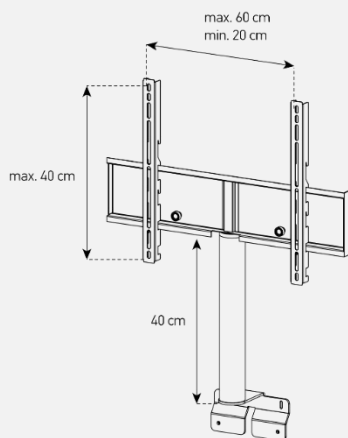

SAMARA 160
Dimensions [L x l x h] : 160 x 50 x 40 cm

Meuble avec porte en verre opaque infrarouge

- Caisson en bois mélaminé de couleur blanche.
- **Porte abattante en verre opaque infrarouge** de couleur blanche pour **télécommander** vos périphériques **sans ouvrir la porte**. Ouverture par pression avec aimant poussoir.
- **2 configurations** intérieures disponibles (le choix se fait lors du **montage du meuble**).
- **Pieds vintage** de couleur grise.
- **Fixation TV rotative** à 24° avec **colonne cache-câble** blanche en aluminium - **Poids max TV: 35kg** (la fixation s'assemble sur la partie supérieur du meuble) - **Vesa 200/300/400/600**
- Meubles **livrés non montés avec notice et visserie**.
- **Garantie 2 ans**.

Dessin technique potence

Dessin technique caisson 160 cm

Dessin technique pied vintage

Désignation	Code Article	EAN
SAMARA 160	M00168	3760053243584