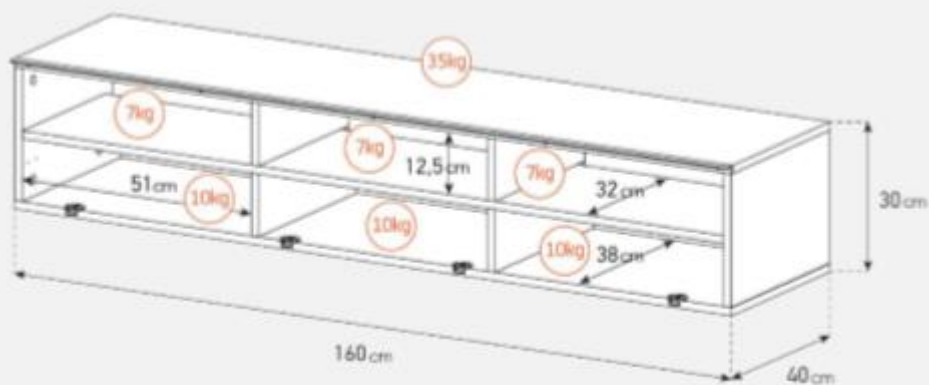

SAMARA 160
Dimensions [L x l x h] : 160 x 50 x 40 cm

Meuble avec porte en verre opaque infrarouge

- Caisson en bois mélaminé de couleur blanche.
- **Porte abattante en verre opaque infrarouge** de couleur blanche pour **télécommander** vos périphériques **sans ouvrir la porte**. Ouverture par pression avec aimant poussoir.
- **2 configurations** intérieures disponibles (le choix se fait lors du **montage du meuble**).
- **Pieds vintage** de couleur grise.
- **Fixation TV rotative** à 24° avec **colonne cache-câble** blanche en aluminium - **Poids max TV: 35kg** (la fixation s'assemble sur la partie supérieur du meuble) - **Vesa 200/300/400/600**
- Meubles **livrés non montés avec notice et visserie**.
- **Garantie 2 ans**.

Dessin technique potence

Dessin technique caisson 160 cm

Dessin technique pied vintage

Désignation	Code Article	EAN
SAMARA 160	M00168	3760053243584