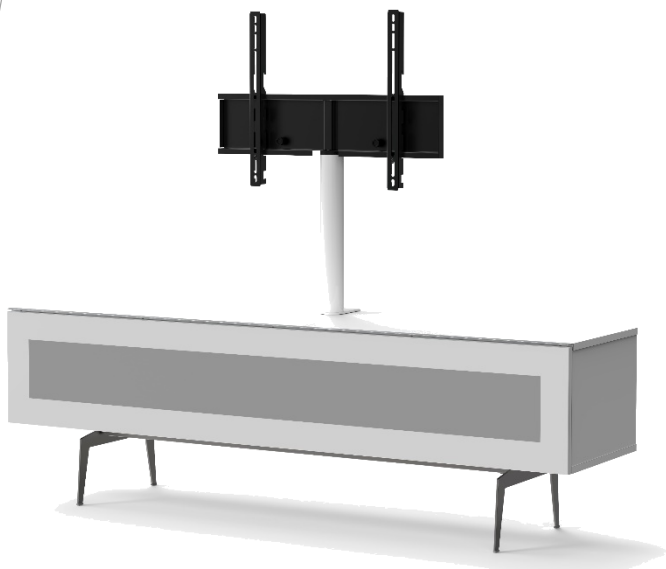

SAMARA 160
Dimensions [L x l x h] : 160 x 50 x 40 cm

Meuble avec porte en verre opaque infrarouge

- Caisson en bois mélaminé de couleur blanche.
- **Porte abattante en verre opaque infrarouge** de couleur blanche pour **télécommander** vos périphériques **sans ouvrir la porte**. Ouverture par pression avec aimant poussoir.
- **2 configurations** intérieures disponibles (le choix se fait lors du **montage du meuble**).
- **Pieds vintage** de couleur grise.
- **Fixation TV rotative** à 24° avec **colonne cache-câble** blanche en aluminium - **Poids max TV: 35kg** (la fixation s'assemble sur la partie supérieur du meuble) - **Vesa 200/300/400/600**
- Meubles **livrés non montés avec notice et visserie**.
- **Garantie 2 ans**.

Dessin technique potence

Dessin technique caisson 160 cm

Dessin technique pied vintage

Désignation	Code Article	EAN
SAMARA 160	M00168	3760053243584