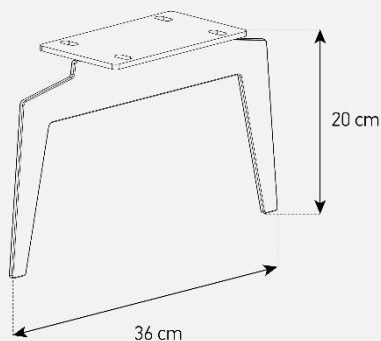

SAMARA 160
Dimensions [L x l x h] : 160 x 50 x 40 cm

Meuble avec porte en verre opaque infrarouge

- Caisson en bois mélaminé de couleur blanche.
- **Porte abattante en verre opaque infrarouge** de couleur blanche pour **télécommander** vos périphériques **sans ouvrir la porte**. Ouverture par pression avec aimant poussoir.
- **2 configurations** intérieures disponibles (le choix se fait lors du **montage du meuble**).
- **Pieds vintage** de couleur grise.
- **Fixation TV rotative** à 24° avec **colonne cache-câble** blanche en aluminium - **Poids max TV: 35kg** (la fixation s'assemble sur la partie supérieur du meuble) - **Vesa 200/300/400/600**
- Meubles **livrés non montés avec notice et visserie**.
- **Garantie 2 ans**.

Dessin technique potence

Dessin technique caisson 160 cm

Dessin technique pied vintage

Désignation	Code Article	EAN
SAMARA 160	M00168	3760053243584