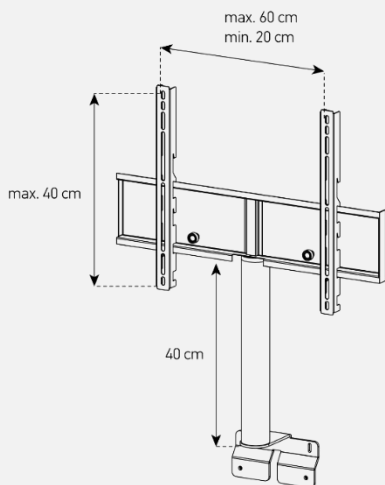

Meuble avec porte en textile acoustique & infrarouge

- Caisson en bois mélaminé de couleur bois clair.
- Porte abattante en **textile acoustique & infrarouge** de couleur noire pour **télécommander** vos périphériques **sans ouvrir la porte**. Ouverture par pression avec aimant poussoir.
- **2 configurations** intérieures disponibles (le choix se fait lors du **montage du meuble**).
- **Pieds scandinave** de couleur noire.
- **Fixation TV rotative** à 24° avec **colonne cache-câble** noire en aluminium - **Poids max TV: 35kg** (la fixation s'assemble sur la partie supérieur du meuble) - **Vesa 200/300/400/600**
- Meubles **livrés non montés avec notice et visserie**.
- **Garantie 2 ans**.

Dessin technique potence

Dessin technique caisson 160 cm

Dessin technique pied scandinave

Désignation	Code Article	EAN
KAZAN 160	M00174	3760053243645