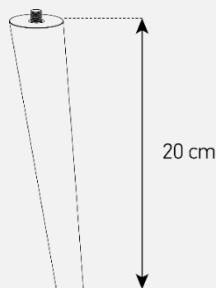

Meuble avec porte en textile acoustique & infrarouge

- Caisson en bois mélaminé de couleur bois clair.
- Porte abattante en **textile acoustique & infrarouge** de couleur noire pour **télécommander** vos périphériques **sans ouvrir la porte**. Ouverture par pression avec aimant poussoir.
- **2 configurations** intérieures disponibles (le choix se fait lors du **montage du meuble**).
- **Pieds scandinave** de couleur noire.
- **Fixation TV rotative** à 24° avec **colonne cache-câble** noire en aluminium - **Poids max TV: 35kg** (la fixation s'assemble sur la partie supérieur du meuble) - **Vesa 200/300/400/600**
- Meubles **livrés non montés avec notice et visserie**.
- **Garantie 2 ans**.

Dessin technique potence

Dessin technique caisson 160 cm

Dessin technique pied scandinave

Désignation	Code Article	EAN
KAZAN 160	M00174	3760053243645