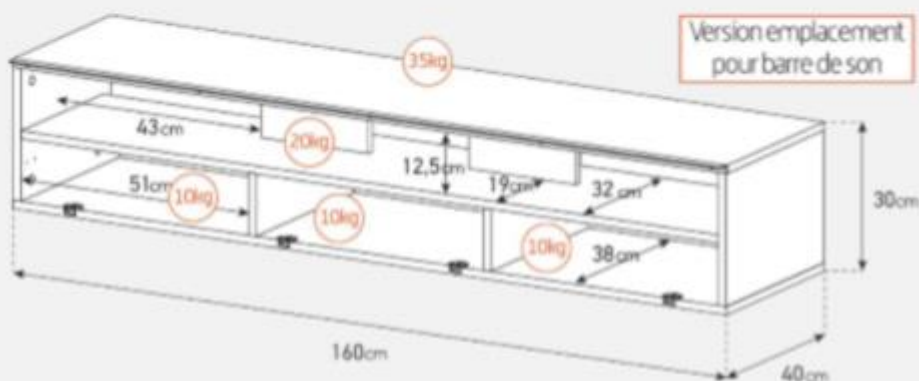

Meuble avec porte en textile acoustique & infrarouge

- Caisson en bois mélaminé de couleur bois clair.
- Porte abattante en **textile acoustique & infrarouge** de couleur noire pour **télécommander** vos périphériques **sans ouvrir la porte**. Ouverture par pression avec aimant poussoir.
- **2 configurations** intérieures disponibles (le choix se fait lors du **montage du meuble**).
- **Pieds scandinave** de couleur noire.
- **Fixation TV rotative** à 24° avec **colonne cache-câble** noire en aluminium - **Poids max TV: 35kg** (la fixation s'assemble sur la partie supérieur du meuble) - **Vesa 200/300/400/600**
- Meubles **livrés non montés avec notice et visserie**.
- **Garantie 2 ans**.

Dessin technique potence

Dessin technique caisson 160 cm

Dessin technique pied scandinave

Désignation	Code Article	EAN
KAZAN 160	M00174	3760053243645