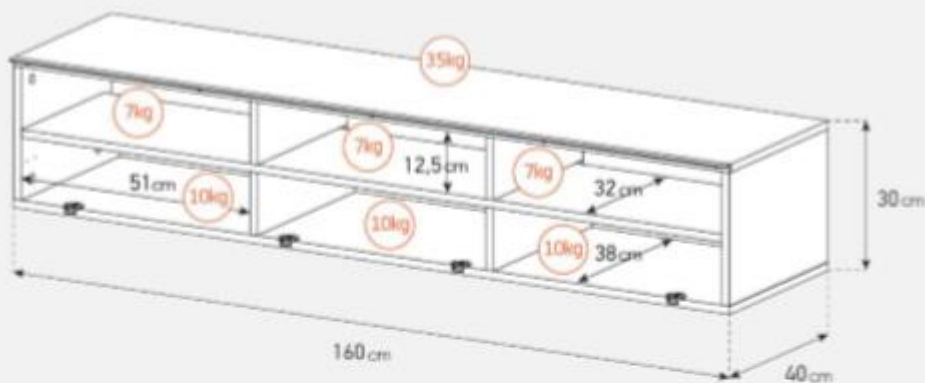

Meuble avec porte en textile acoustique & infrarouge

- Caisson en bois mélaminé de couleur bois clair.
- Porte abattante en **textile acoustique & infrarouge** de couleur noire pour **télécommander** vos périphériques **sans ouvrir la porte**. Ouverture par pression avec aimant poussoir.
- **2 configurations** intérieures disponibles (le choix se fait lors du **montage du meuble**).
- **Pieds scandinave** de couleur noire.
- **Fixation TV rotative** à 24° avec **colonne cache-câble** noire en aluminium - **Poids max TV: 35kg** (la fixation s'assemble sur la partie supérieur du meuble) - **Vesa 200/300/400/600**
- Meubles **livrés non montés avec notice et visserie**.
- **Garantie 2 ans**.

Dessin technique potence

Dessin technique caisson 160 cm

Dessin technique pied scandinave

Désignation	Code Article	EAN
KAZAN 160	M00174	3760053243645