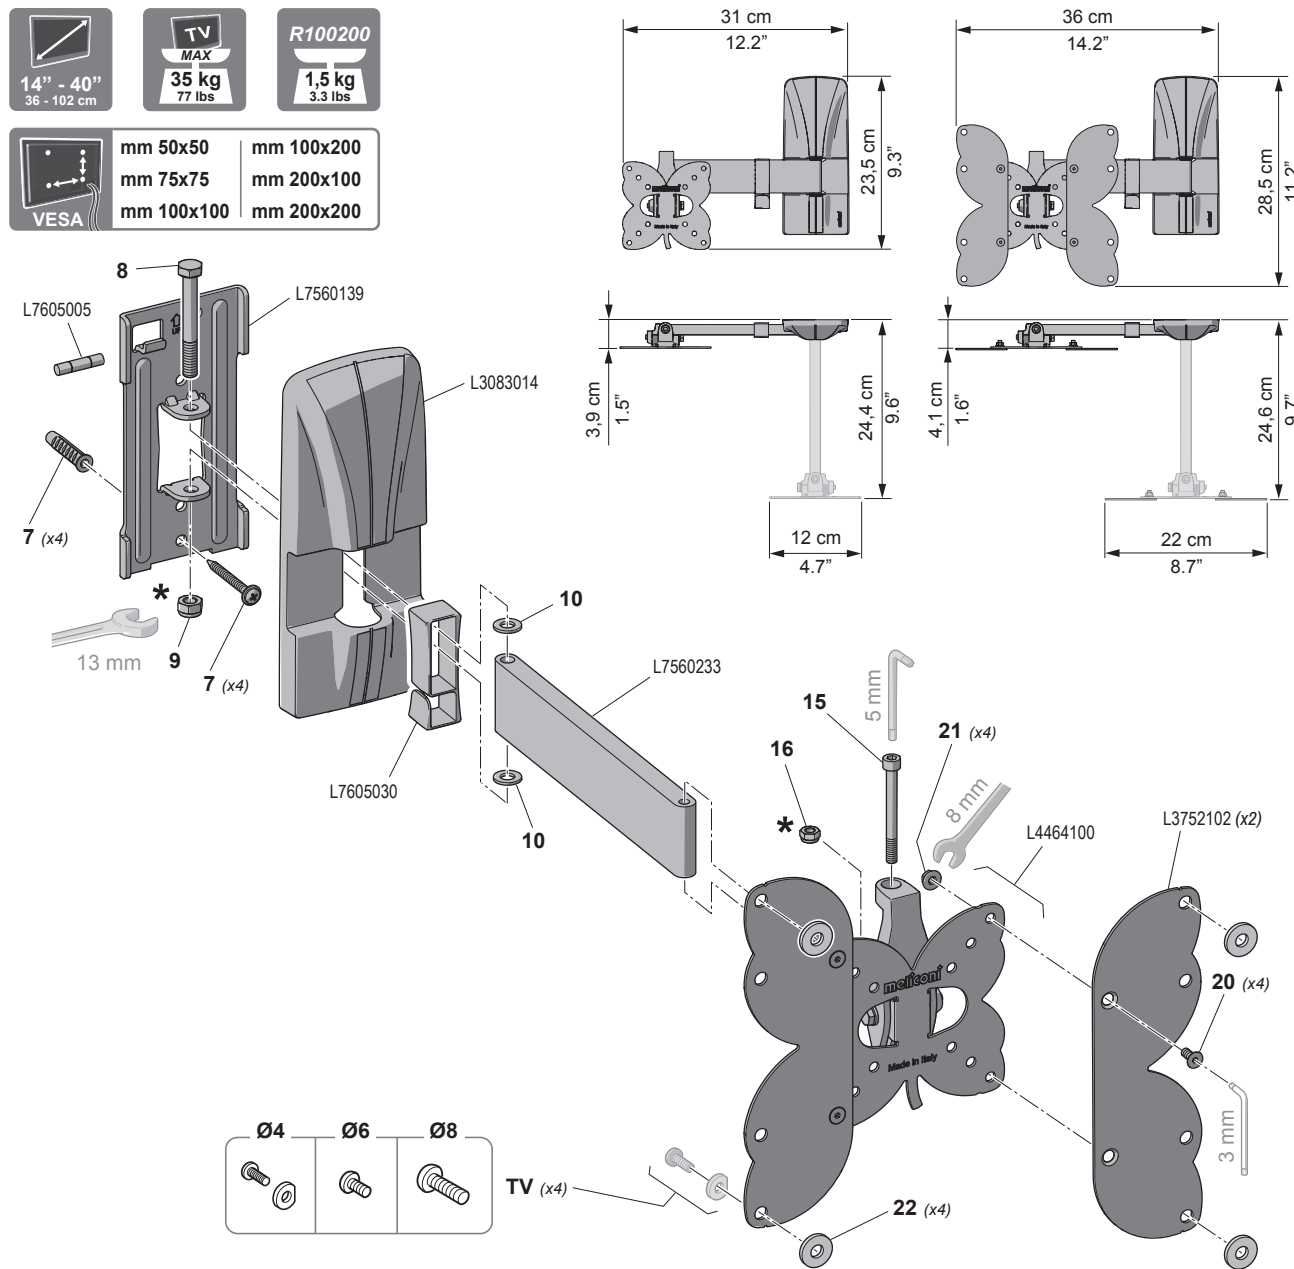

Ghost Slim PLUS R100200

- IT ISTRUZIONI DI MONTAGGIO
- FR INSTRUCTIONS DE MONTAGE
- EN MOUNTING INSTRUCTIONS
- DE MONTAGEANLEITUNG
- NL MONTAGEVOORSCHRIFT
- ES GUÍA DE MONTAJE
- PT INSTRUÇÕES DE MONTAGEM
- EL ΟΔΗΓΙΕΣ ΣΥΝΑΡΜΟΛΟΓΗΣΗΣ
- RU ИНСТРУКЦИИ ПО УСТАНОВКЕ
- PL INSTRUKCJA MONTAŻU
- CZ NÁVOD K MONTÁŽI
- RO INSTRUCȚIUNI DE MONTARE
- HU SZERELÉSI ÚTMUTATÓ
- SE MONTERINGSANVISNINGAR
- NO MONTERINGSINSTRUKSJONER
- FI ASENNUSOHJEET

IT Attrezzatura per montaggio | FR Outils d'assemblage | EN Assembly equipment | ES Herramientas de montaje

IT Dati tecnici | FR Caractéristiques techniques | EN Technical data | ES Datos técnicos

14" - 40" 36 - 102 cm	MAX 35 kg 77 lbs	R100200 1,5 kg 3.3 lbs
VESA mm 50x50 mm 75x75 mm 100x100	mm 100x200 mm 200x100 mm 200x200	

***** IT Dado autobloccante, specifico per evitare svitamenti accidentali. Avvitare in maniera decisa, con gli appositi attrezzi, anche dopo aver avvertito la prima resistenza.
 FR Écrou autobloquant, conçu pour éviter tout desserrage accidentel. Serrez fermement, avec les outils appropriés, même après avoir perçu la première résistance.
 EN Self-locking nut, designed to prevent accidental loosening. Tighten firmly, with the correct tools, even after feeling the first resistance.
 ES Tuerca autobloqueante para evitar que se afloje. Enroscar a fondo con las herramientas específicas, incluso después de haber notado la resistencia inicial.

1:1 0 mm 10 20 30 40 50 60 70 80 90 100 110