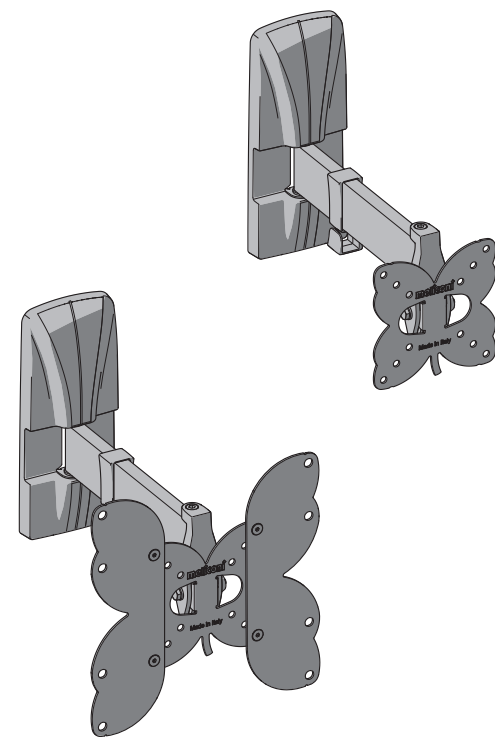

Ghost Slim PLUS R100200

- IT ISTRUZIONI DI MONTAGGIO
- FR INSTRUCTIONS DE MONTAGE
- EN MOUNTING INSTRUCTIONS
- DE MONTAGEANLEITUNG
- NL MONTAGEVOORSCHRIFT
- ES GUÍA DE MONTAJE
- PT INSTRUÇÕES DE MONTAGEM
- EL ΟΔΗΓΙΕΣ ΣΥΝΑΡΜΟΛΟΓΗΣΗΣ
- RU ИНСТРУКЦИИ ПО УСТАНОВКЕ
- PL INSTRUKCJA MONTAŻU
- CZ NÁVOD K MONTÁŽI
- RO INSTRUCȚIUNI DE MONTARE
- HU SZERELÉSI ÚTMUTATÓ
- SE MONTERINGSANVISNINGAR
- NO MONTERINGSINSTRUKSJONER
- FI ASENNUSOHJEET

IT Attrezzatura per montaggio | FR Outils d'assemblage | EN Assembly equipment | ES Herramientas de montaje

IT Dati tecnici | FR Caractéristiques techniques | EN Technical data | ES Datos técnicos

14" - 40" 36 - 102 cm	MAX 35 kg 77 lbs	R100200 1,5 kg 3.3 lbs
VESA mm 50x50 mm 75x75 mm 100x100	mm 100x200 mm 200x100 mm 200x200	

***** IT Dado autobloccante, specifico per evitare svitamenti accidentali. Avvitare in maniera decisa, con gli appositi attrezzi, anche dopo aver avvertito la prima resistenza.
 FR Écrou autobloquant, conçu pour éviter tout desserrage accidentel. Serrez fermement, avec les outils appropriés, même après avoir perçu la première résistance.
 EN Self-locking nut, designed to prevent accidental loosening. Tighten firmly, with the correct tools, even after feeling the first resistance.
 ES Tuerca autobloqueante para evitar que se afloje. Enroscar a fondo con las herramientas específicas, incluso después de haber notado la resistencia inicial.

1:1 0 mm 10 20 30 40 50 60 70 80 90 100 110