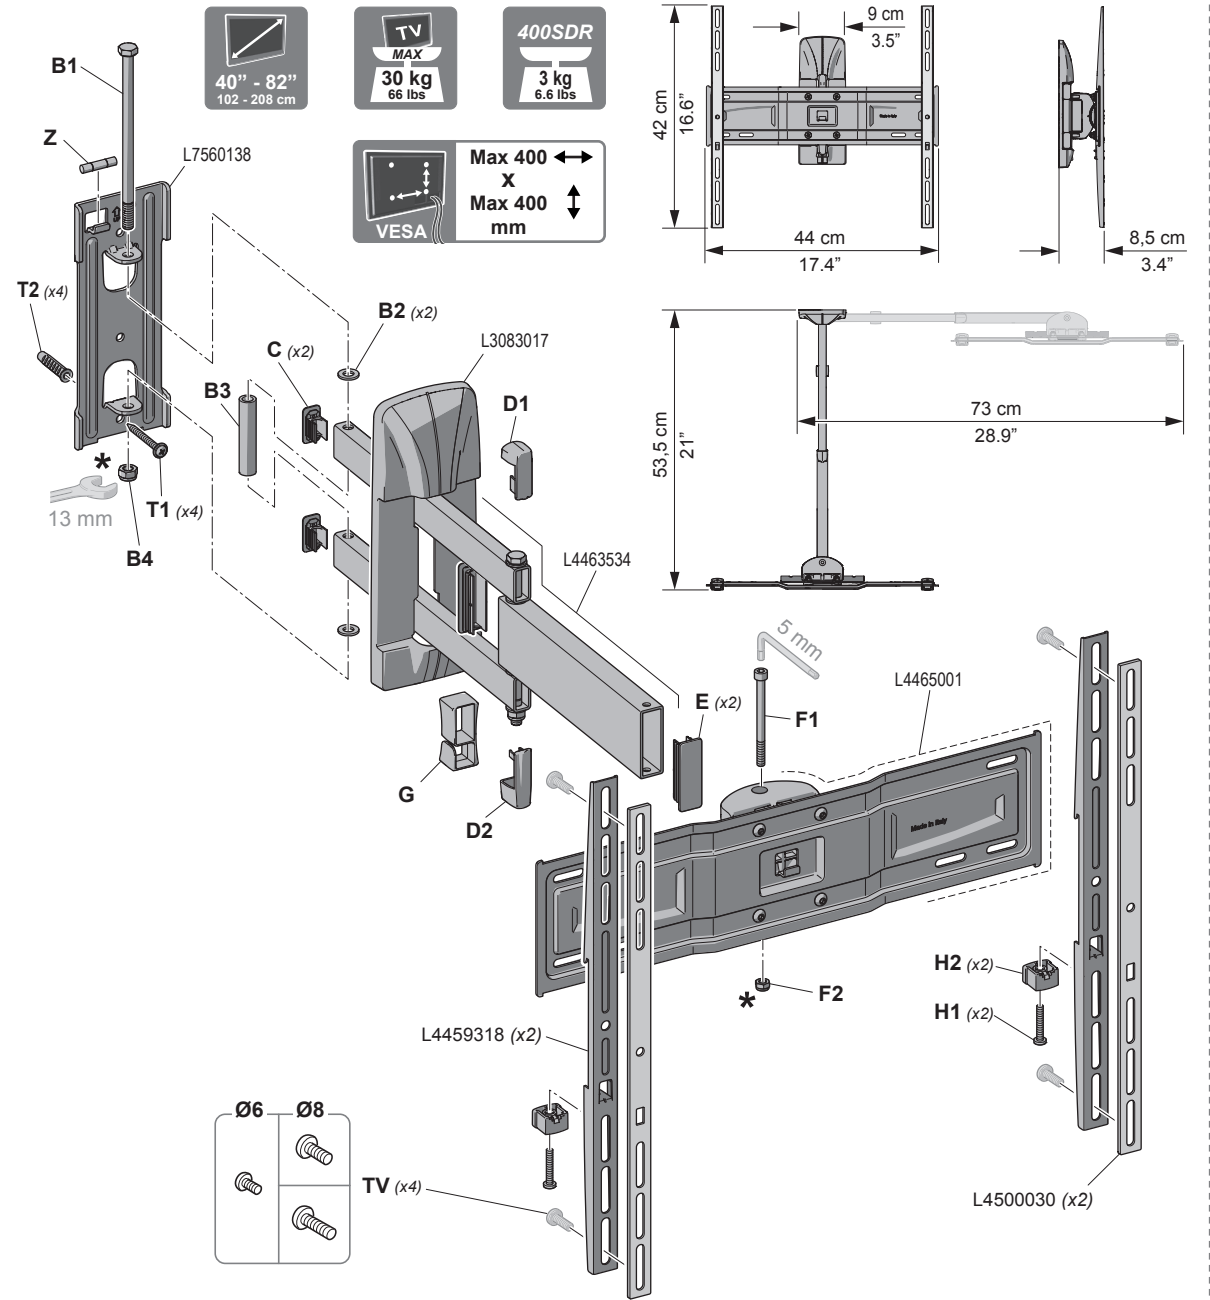

M9990062 09/2022-A021

SLIMSTYLE PLUS 400SDR

- IT ISTRUZIONI DI MONTAGGIO
- FR INSTRUCTIONS DE MONTAGE
- EN MOUNTING INSTRUCTIONS
- DE MONTAGEANLEITUNG
- NL MONTAGEVOORSCHRIFT
- ES GUÍA DE MONTAJE
- PT INSTRUÇÕES DE MONTAGEM
- EL ΟΔΗΓΙΕΣ ΣΥΝΑΡΜΟΛΟΓΗΣΗΣ
- RU ИНСТРУКЦИИ ПО УСТАНОВКЕ
- PL INSTRUKCJA MONTAŻU
- CZ NÁVOD K MONTÁŽI
- RO INSTRUCȚIUNI DE MONTARE
- HU SZERELÉSI ÚTMUTATÓ
- SE MONTERINGSANVISNINGAR
- NO MONTERINGSINSTRUKSJONER
- FI ASENNUSOHJEET

IT Dati tecnici **FR** Caractéristiques techniques **EN** Technical data **ES** Datos técnicos

***** **IT** Dado autobloccante, specifico per evitare svitamenti accidentali. Avvitare in maniera decisa, con gli appositi attrezzi, anche dopo aver avvertito la prima resistenza.
FR Écrou autobloquant, conçu pour éviter tout desserrage accidentel. Serrez fermement, avec les outils appropriés, même après avoir perçu la première résistance.
EN Self-locking nut, designed to prevent accidental loosening. Tighten firmly, with the correct tools, even after feeling the first resistance.
ES Tuerca autobloqueante para evitar que se afloje. Enroscar a fondo con las herramientas específicas, incluso después de haber notado la resistencia inicial.

TV

TV

B1 (x1) Ø8 x 150 L7950289

B2 (x2) Ø8,4 x 16 L6313011

B3 (x1) Ø8,5 x 63 L3667046

B4 (x1) Ø8 L3602024 *

F1 (x1) Ø6 x 80 L7950248

F2 (x1) Ø6 L3602036 *

H1 (x2) Ø5 x 30 L7950263

H2 (x2) L3667048

Z (x1) L7605005

G (x1) L7605029