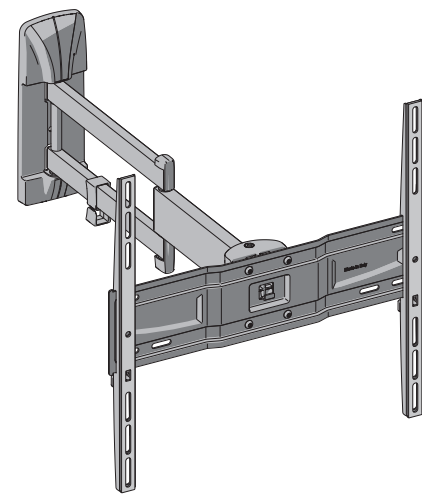

M9990062 09/2022-A021

SLIMSTYLE PLUS 400SDR

- IT ISTRUZIONI DI MONTAGGIO
- FR INSTRUCTIONS DE MONTAGE
- EN MOUNTING INSTRUCTIONS
- DE MONTAGEANLEITUNG
- NL MONTAGEVOORSCHRIFT
- ES GUÍA DE MONTAJE
- PT INSTRUÇÕES DE MONTAGEM
- EL ΟΔΗΓΙΕΣ ΣΥΝΑΡΜΟΛΟΓΗΣΗΣ
- RU ИНСТРУКЦИИ ПО УСТАНОВКЕ
- PL INSTRUKCJA MONTAŻU
- CZ NÁVOD K MONTÁŽI
- RO INSTRUCȚIUNI DE MONTARE
- HU SZERELÉSI ÚTMUTATÓ
- SE MONTERINGSANVISNINGAR
- NO MONTERINGSINSTRUKSJONER
- FI ASENNUSOHJEET

TV

TV

B1 (x1) Ø8 x 150 L7950289

B2 (x2) Ø8,4 x 16 L6313011

B3 (x1) Ø8,5 x 63 L3667046

B4 (x1) Ø8 L3602024 *

F1 (x1) Ø6 x 80 L7950248

F2 (x1) Ø6 L3602036 *