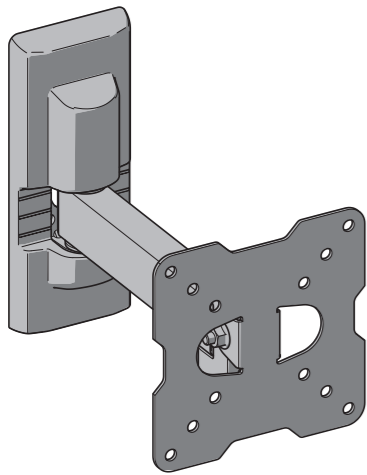

FLATSTYLE FR100

IT ISTRUZIONI DI MONTAGGIO
FR INSTRUCTIONS DE MONTAGE
EN MOUNTING INSTRUCTIONS
DE MONTAGEANLEITUNG
NL MONTAGEVOORSCHRIFT
ES GUÍA DE MONTAJE
PT INSTRUÇÕES DE MONTAGEM
PL INSTRUKCJA MONTAŻU
CZ NÁVOD K MONTÁŽI
RO INSTRUCȚIUNI DE MONTARE
HU SZERELÉSI ÚTMUTATÓ
FI ASENNUSOHJEET
SK NÁVOD NA MONTÁŽ
SL NAVODILA ZA MONTAŽO
MK ИНСТРУКЦИЈИ ЗА МОНТАЖА
SQ UDHËZIME PËR MONTIMIN
HE הוראות הרכבה

***** **IT** Dado autobloccante, specifico per evitare svitamenti accidentali. Avvitare in maniera decisa, con gli appositi attrezzi, anche dopo aver avvertito la prima resistenza.
FR Écrou autobloquant, conçu pour éviter tout desserrage accidentel. Serrez fermement, avec les outils appropriés, même après avoir perçu la première résistance.
EN Self-locking nut, designed to prevent accidental loosening. Tighten firmly, with the correct tools, even after feeling the first resistance.
ES Tuerca autobloqueante para evitar que se afloje. Enrosca a fondo con las herramientas específicas, incluso después de haber notado la resistencia inicial.