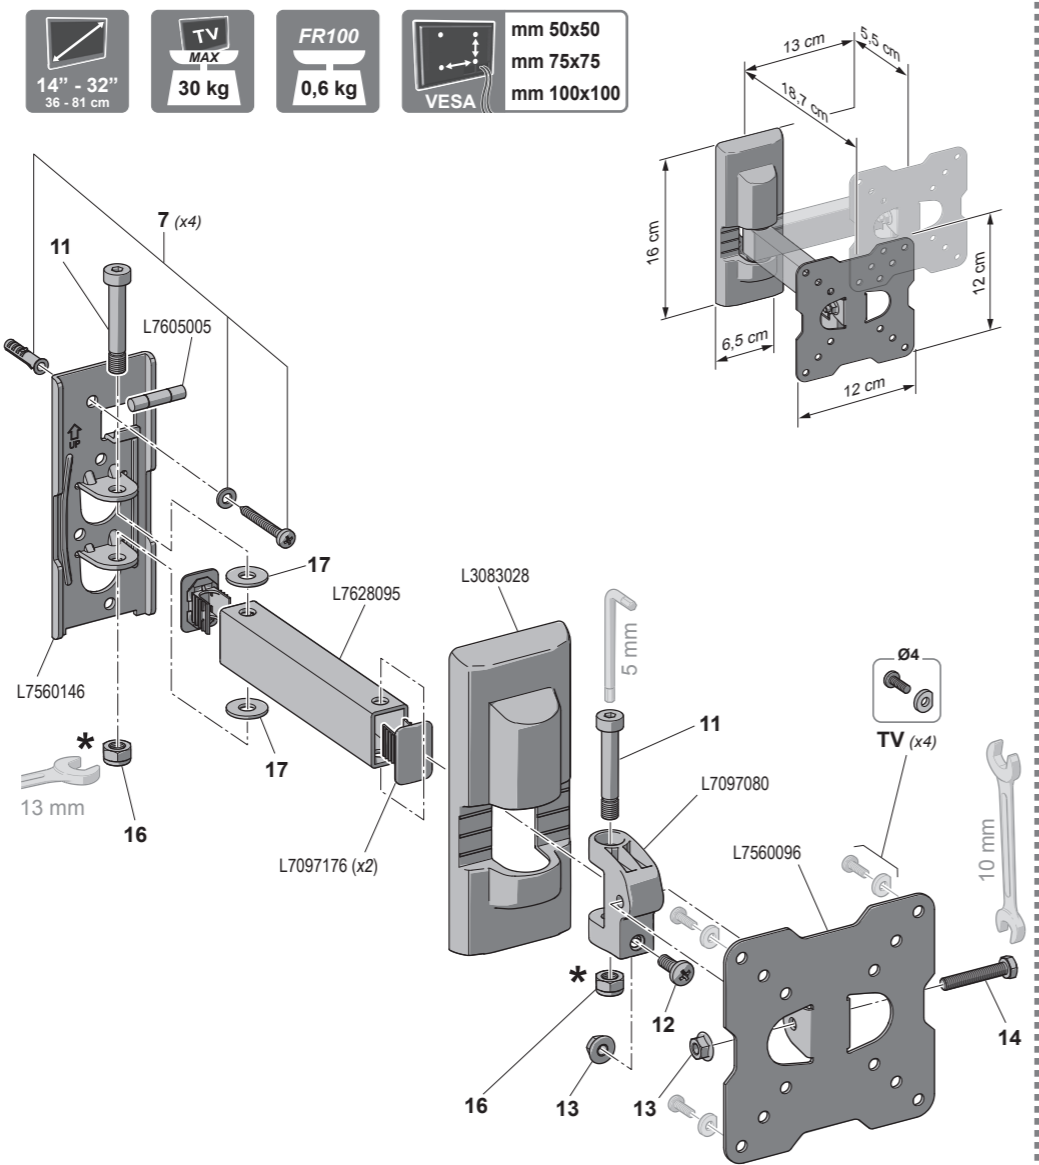

FLATSTYLE FR100

IT ISTRUZIONI DI MONTAGGIO
FR INSTRUCTIONS DE MONTAGE
EN MOUNTING INSTRUCTIONS
DE MONTAGEANLEITUNG
NL MONTAGEVOORSCHRIFT
ES GUÍA DE MONTAJE
PT INSTRUÇÕES DE MONTAGEM
PL INSTRUKCJA MONTAŻU
CZ NÁVOD K MONTÁŽI
RO INSTRUCȚIUNI DE MONTARE
HU SZERELÉSI ÚTMUTATÓ
FI ASENNUSOHJEET
SK NÁVOD NA MONTÁŽ
SL NAVODILA ZA MONTAŽO
MK ИНСТРУКЦИЈИ ЗА МОНТАЖА
SQ UDHËZIME PËR MONTIMIN
HE הוראות הרכבה

***** **IT** Dado autobloccante, specifico per evitare svitamenti accidentali. Avvitare in maniera decisa, con gli appositi attrezzi, anche dopo aver avvertito la prima resistenza.
FR Écrou autobloquant, conçu pour éviter tout desserrage accidentel. Serrez fermement, avec les outils appropriés, même après avoir perçu la première résistance.
EN Self-locking nut, designed to prevent accidental loosening. Tighten firmly, with the correct tools, even after feeling the first resistance.
ES Tuerca autobloqueante para evitar que se afloje. Enrosca a fondo con las herramientas específicas, incluso después de haber notado la resistencia inicial.