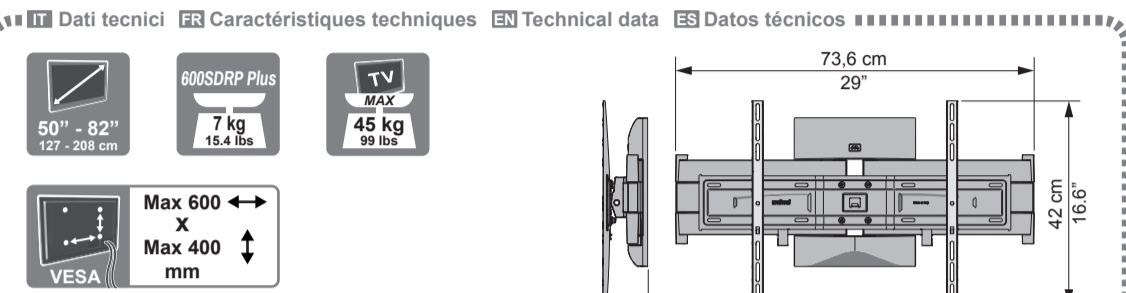

600SDRP Plus

IT ISTRUZIONI DI MONTAGGIO
FR INSTRUCTIONS DE MONTAGE
EN MOUNTING INSTRUCTIONS
DE MONTAGEANLEITUNG
NL MONTAGEVOORSCHRIFT
ES GUÍA DE MONTAJE
PT INSTRUÇÕES DE MONTAGEM
EL ΟΔΗΓΙΕΣ ΣΥΝΑΡΜΟΛΟΓΗΣΗΣ
RU ИНСТРУКЦИИ ПО УСТАНОВКЕ
PL INSTRUKCJA MONTAŻU
CZ NÁVOD K MONTÁŽI
RO INSTRUCȚIUNI DE MONTARE
HU SZERELÉSI ÚTMUTATÓ
SE MONTERINGSANVISNINGAR
NO MONTERINGSINSTRUKSJONER
FI ASENNUSOHJEET