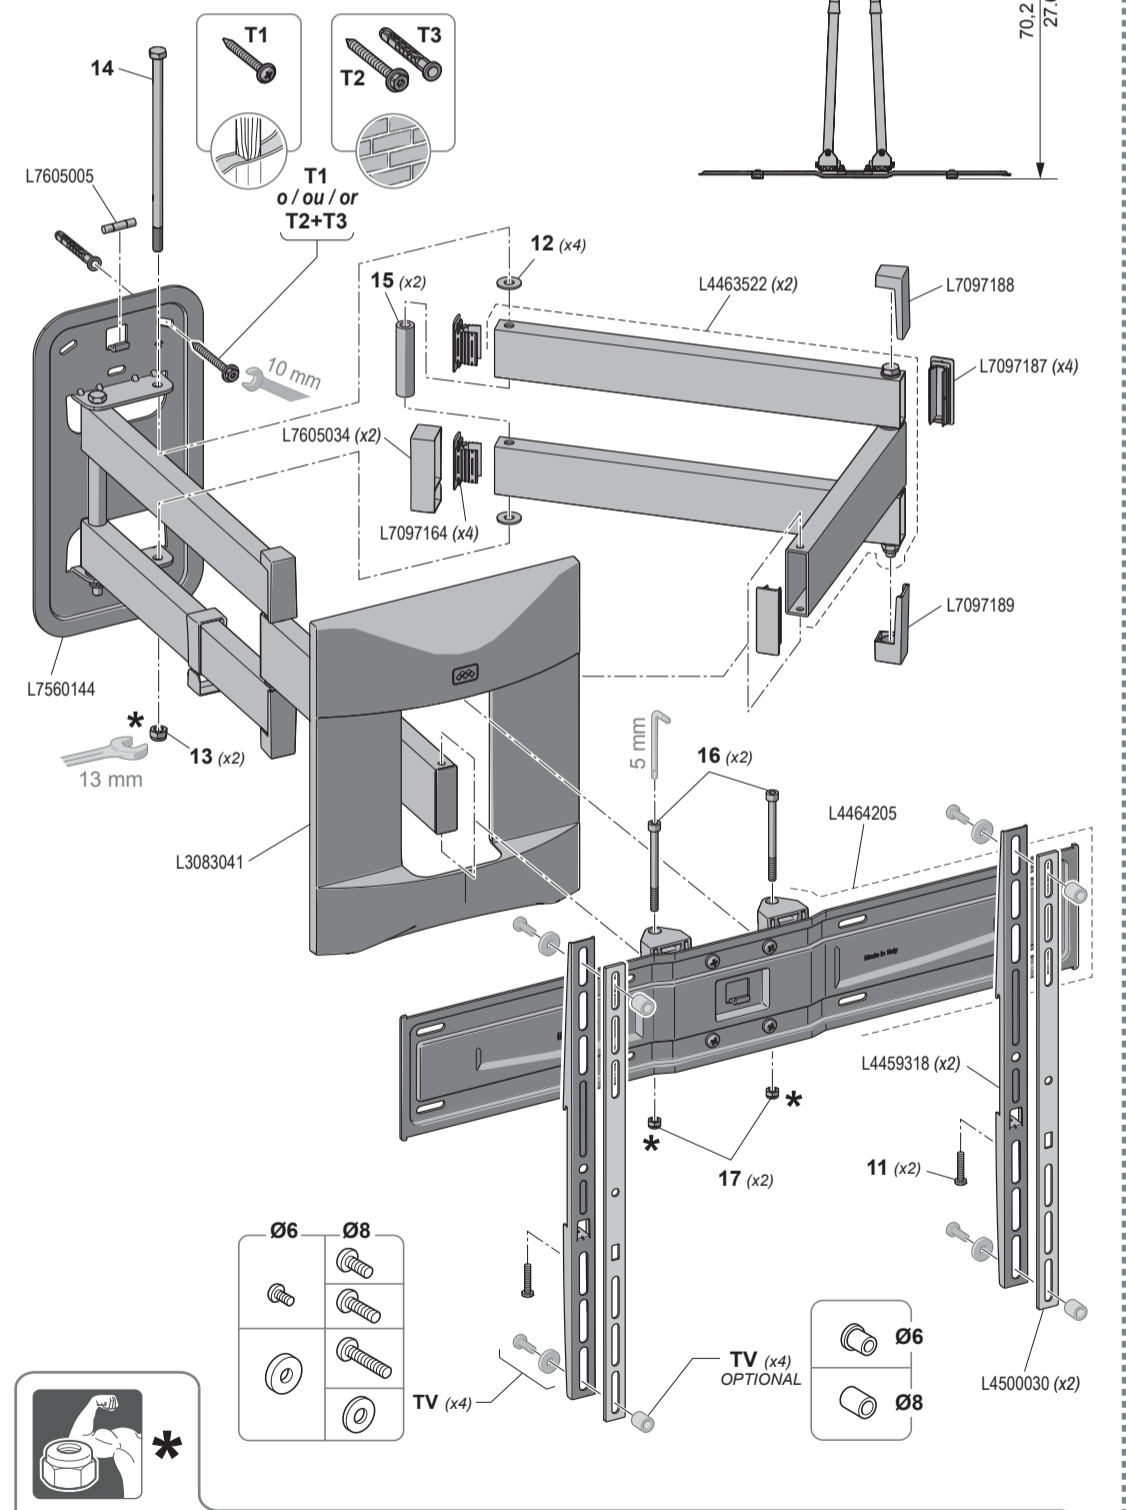

600SDRP Plus

IT ISTRUZIONI DI MONTAGGIO
FR INSTRUCTIONS DE MONTAGE
EN MOUNTING INSTRUCTIONS
DE MONTAGEANLEITUNG
NL MONTAGEVOORSCHRIFT
ES GUÍA DE MONTAJE
PT INSTRUÇÕES DE MONTAGEM
EL ΟΔΗΓΙΕΣ ΣΥΝΑΡΜΟΛΟΓΗΣΗΣ
RU ИНСТРУКЦИИ ПО УСТАНОВКЕ
PL INSTRUKCJA MONTAŻU
CZ NÁVOD K MONTÁŽI
RO INSTRUCȚIUNI DE MONTARE
HU SZERELÉSI ÚTMUTATÓ
SE MONTERINGSANVISNINGAR
NO MONTERINGSINSTRUKSJONER
FI ASENNUSOHJEET