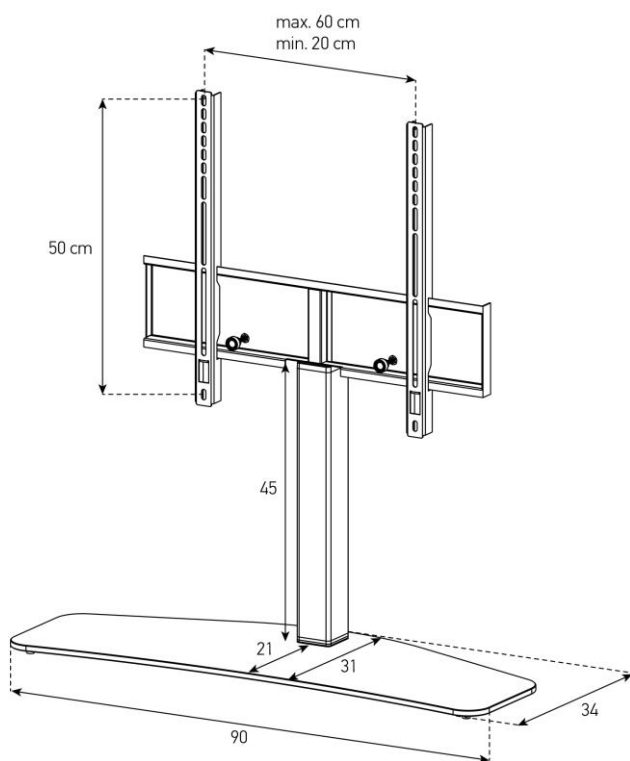

PL2345BHBLK

MEUBLE

Idéal pour les TV jusqu'à 50''
Poids maximum 40Kg

CARACTERISTIQUES

Colonne en aluminium anodisé finition laqué NOIR avec système cache câbles. Hx45

Base en verre trempé TRANSPARENT et bords dépolis. Lx90 Px31

Epaisseur du verre 10MM

Support compatible VESA 200/300/400/600

Orientable à 45°

Hauteur des crémaillères ajustable (+/- 75 cm)

Livré non assemblé

Garantie 5 ans