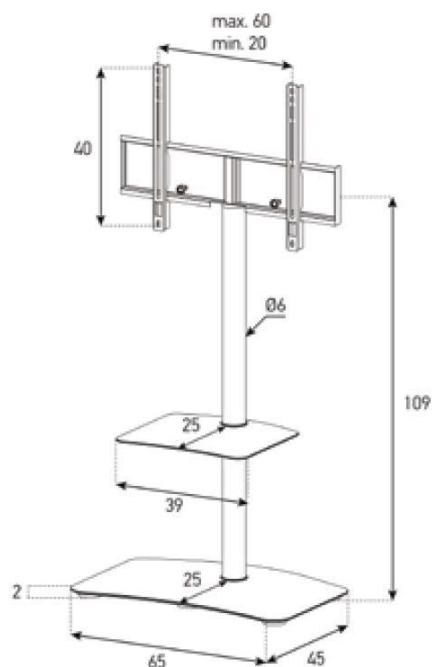

PL2810BLKHBLK

MEUBLE

Support tv sur pied
Idéal pour les TV jusqu'à 55''
Poids maximum 30Kg

CARACTERISTIQUES

H109XL65xP45

Base en verre trempé NOIR et bords dépolis

Colonne en aluminium anodisé finition laqué NOIR avec système cache câbles

Tablette en verre trempé NOIR de 4mm d'épaisseur. Poids maxi : 5Kg

Support compatible VESA 200/300/400/600

Orientable à 45°

Hauteur des crémaillères ajustable (+/- 75 cm)

Livré non assemblé

Garantie 5 ans

Désignation