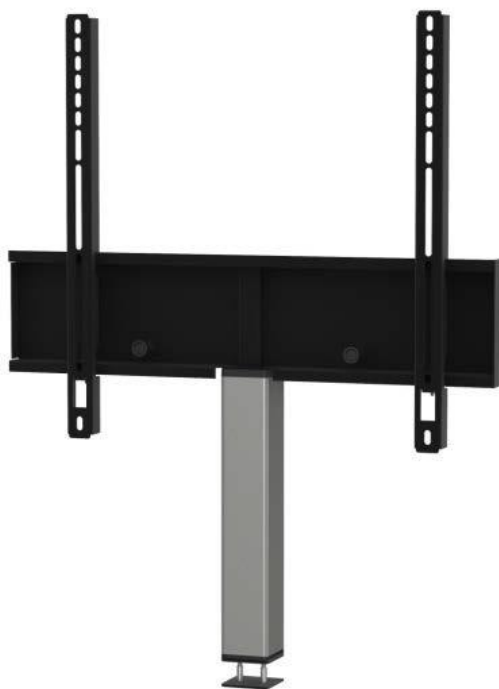

STADPSLV5060

MEUBLE

Potence rotative à 45°
Pour Meubles TV Studio
160 & 260

CARACTERISTIQUES

Poids TV jusqu'à 50Kg

Colonne silver idéale pour caisson en bois blanc

Support compatible VESa 200/300/400/600

Garantie 5 ans

Désignation

Code article

Code EAN

Colisage

Potence silver pour STA

STADPSLV5060

699273442901

1