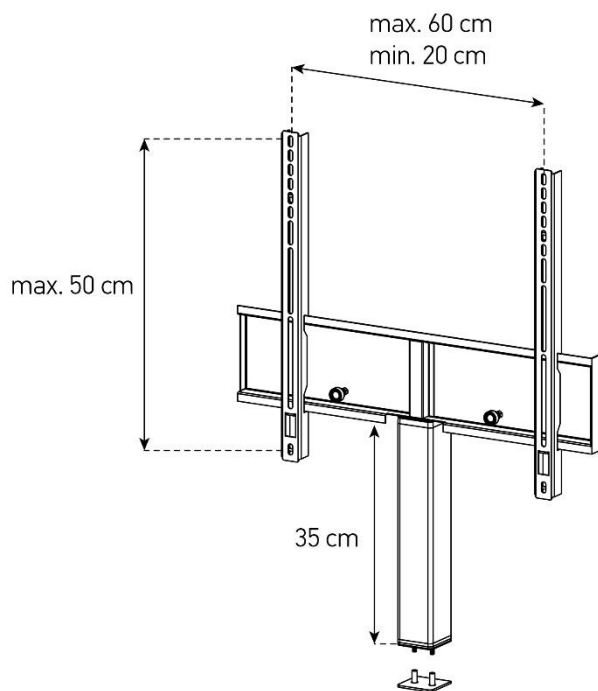

STADPSLV5060

MEUBLE

Potence rotative à 45°
Pour Meubles TV Studio
160 & 260

CARACTERISTIQUES

Poids TV jusqu'à 50Kg

Colonne silver idéale pour caisson en bois blanc

Support compatible VESa 200/300/400/600

Garantie 5 ans