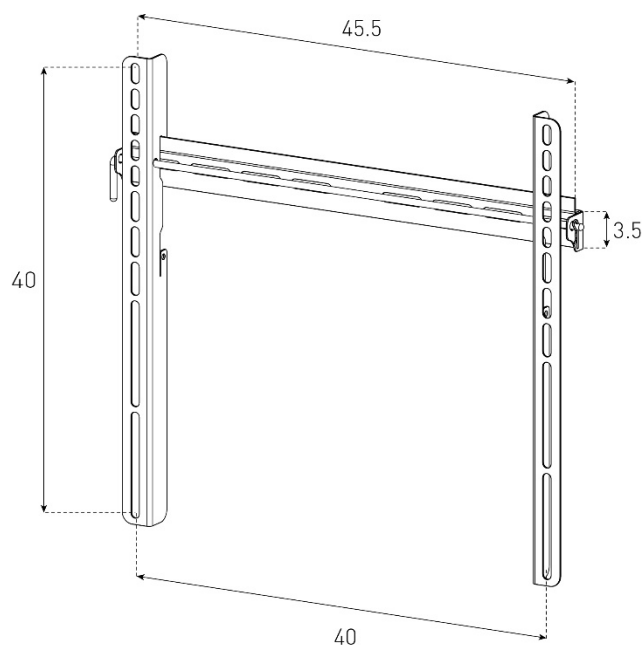

SUPPORT MURAL FIXE POUR TV 26''-50''

CARACTÉRISTIQUES

Support mural fixe
Pour TV de 26'' à 50'' (de 66 à 127 cm)
VESA : 200/300/400
Poids maximum du TV : 50 Kg

Système anti-décrochage et anti-vol (cadenas non fourni)

Montage Facile
Garantie à vie

Fabriqué en Turquie

Code article

SUREFIX142

EAN

8699273408969

PCB

5