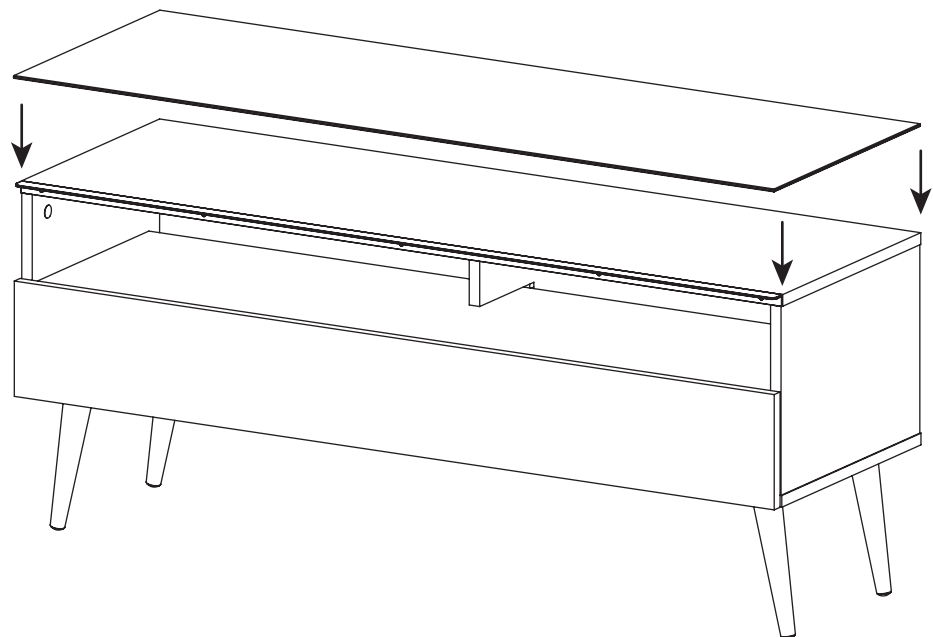

**2** YEARS  
WARRANTY

TOP GLASS  
PLATEAU EN VERRE TREMPE  
(120 & 160)

MYTV  
STAND

1

Powerful adhesive  
Adhésif puissant

2

3