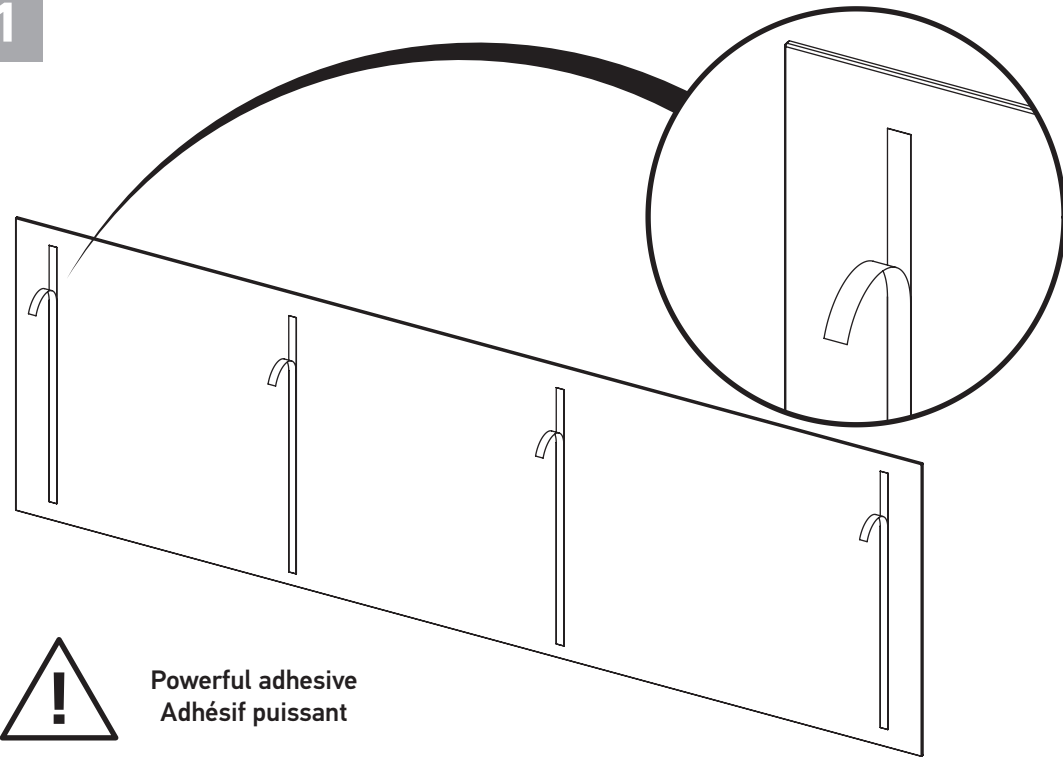

**2** YEARS  
WARRANTY

TOP GLASS  
PLATEAU EN VERRE TREMPE  
(120 & 160)

MYTV  
STAND

1

Powerful adhesive  
Adhésif puissant

2

3