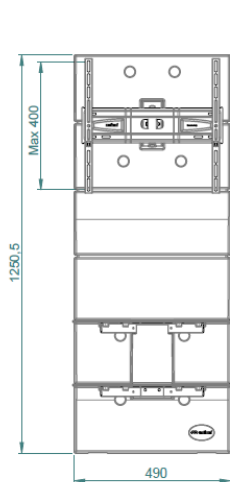

GhostDesign

CARACTÉRISTIQUES

- Pour TV de 32 à 70 " (de 81 cm à 178 cm)
- Compatible VESA 200/300/400 - Poids maximum du TV : 30 Kg
- Orientation : +/- 90° et inclinaison : -10°/+30°
- Protection TV en mousse : la mousse de haute qualité (EVA) offre une protection optimale pour le TV. Elle amortit la pression lors du montage, évite le contact avec le châssis du TV et absorbe les vibrations sonores.
- Colonne technique cache-câbles avec espace pour la multiprise
- 2 Étagères en verre trempé - Poids maximum supporté par étagère : 20Kg - Dimensions : 500 x 360 mm

GhostDesign

CARACTÉRISTIQUES

- Pour TV de 32 à 70" (de 81 cm à 178 cm)
- Compatible VESA 200/300/400 - Poids maximum du TV : 30 Kg
- Orientation : +/- 90° et inclinaison : -10°/+30°
- Protection TV en mousse : la mousse de haute qualité (EVA) offre une protection optimale pour le TV. Elle amortit la pression lors du montage, évite le contact avec le châssis du TV et absorbe les vibrations sonores.
- Colonne technique cache-câbles avec espace pour la multiprise
- 2 Étagères en verre trempé - Poids maximum supporté par étagère : 20Kg - Dimensions : 500 x 360 mm