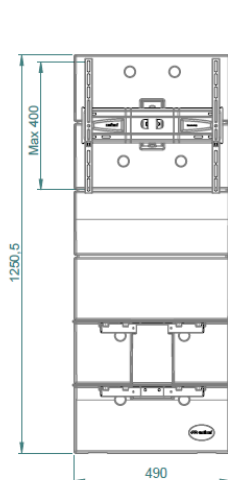

GhostDesign

CARACTÉRISTIQUES

- Pour TV de 32 à 70 " (de 81 cm à 178 cm)
- Compatible VESA 200/300/400 - Poids maximum du TV : 30 Kg
- Orientation : +/- 90° et inclinaison : -10°/+30°
- Protection TV en mousse : la mousse de haute qualité (EVA) offre une protection optimale pour le TV. Elle amortit la pression lors du montage, évite le contact avec le châssis du TV et absorbe les vibrations sonores.
- Colonne technique cache-câbles avec espace pour la multiprise
- 2 Étagères en verre trempé - Poids maximum supporté par étagère : 20Kg - Dimensions : 500 x 360 mm

GhostDesign

CARACTÉRISTIQUES

- Pour TV de 32 à 70" (de 81 cm à 178 cm)
- Compatible VESA 200/300/400 - Poids maximum du TV : 30 Kg
- Orientation : +/- 90° et inclinaison : -10°/+30°
- Protection TV en mousse : la mousse de haute qualité (EVA) offre une protection optimale pour le TV. Elle amortit la pression lors du montage, évite le contact avec le châssis du TV et absorbe les vibrations sonores.
- Colonne technique cache-câbles avec espace pour la multiprise
- 2 Étagères en verre trempé - Poids maximum supporté par étagère : 20Kg - Dimensions : 500 x 360 mm