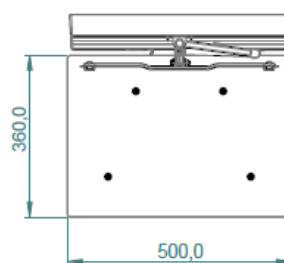

GhostDesign

CARACTÉRISTIQUES

- Pour TV de 32 à 70 " (de 81 cm à 178 cm)
- Compatible VESA 200/300/400 - Poids maximum du TV : 30 Kg
- Orientation : +/- 90° et inclinaison : -10°/+30°
- Protection TV en mousse : la mousse de haute qualité (EVA) offre une protection optimale pour le TV. Elle amortit la pression lors du montage, évite le contact avec le châssis du TV et absorbe les vibrations sonores.
- Colonne technique cache-câbles avec espace pour la multiprise
- 2 Étagères en verre trempé - Poids maximum supporté par étagère : 20Kg - Dimensions : 500 x 360 mm

GhostDesign

CARACTÉRISTIQUES

- Pour TV de 32 à 70" (de 81 cm à 178 cm)
- Compatible VESA 200/300/400 - Poids maximum du TV : 30 Kg
- Orientation : +/- 90° et inclinaison : -10°/+30°
- Protection TV en mousse : la mousse de haute qualité (EVA) offre une protection optimale pour le TV. Elle amortit la pression lors du montage, évite le contact avec le châssis du TV et absorbe les vibrations sonores.
- Colonne technique cache-câbles avec espace pour la multiprise
- 2 Étagères en verre trempé - Poids maximum supporté par étagère : 20Kg - Dimensions : 500 x 360 mm