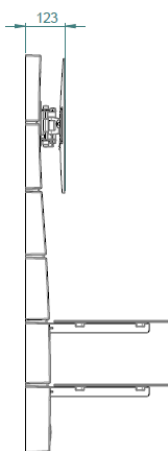

GhostDesign

CARACTÉRISTIQUES

- Pour TV de 32 à 70 " (de 81 cm à 178 cm)
- Compatible VESA 200/300/400 - Poids maximum du TV : 30 Kg
- Orientation : +/- 90° et inclinaison : -10°/+30°
- Protection TV en mousse : la mousse de haute qualité (EVA) offre une protection optimale pour le TV. Elle amortit la pression lors du montage, évite le contact avec le châssis du TV et absorbe les vibrations sonores.
- Colonne technique cache-câbles avec espace pour la multiprise
- 2 Étagères en verre trempé - Poids maximum supporté par étagère : 20Kg - Dimensions : 500 x 360 mm