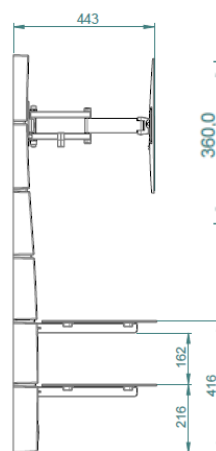

GhostDesign

CARACTÉRISTIQUES

- Pour TV de 32 à 70 " (de 81 cm à 178 cm)
- Compatible VESA 200/300/400 - Poids maximum du TV : 30 Kg
- Orientation : +/- 90° et inclinaison : -10°/+30°
- Protection TV en mousse : la mousse de haute qualité (EVA) offre une protection optimale pour le TV. Elle amortit la pression lors du montage, évite le contact avec le châssis du TV et absorbe les vibrations sonores.
- Colonne technique cache-câbles avec espace pour la multiprise
- 2 Étagères en verre trempé - Poids maximum supporté par étagère : 20Kg - Dimensions : 500 x 360 mm

GhostDesign

CARACTÉRISTIQUES

- Pour TV de 32 à 70" (de 81 cm à 178 cm)
- Compatible VESA 200/300/400 - Poids maximum du TV : 30 Kg
- Orientation : +/- 90° et inclinaison : -10°/+30°
- Protection TV en mousse : la mousse de haute qualité (EVA) offre une protection optimale pour le TV. Elle amortit la pression lors du montage, évite le contact avec le châssis du TV et absorbe les vibrations sonores.
- Colonne technique cache-câbles avec espace pour la multiprise
- 2 Étagères en verre trempé - Poids maximum supporté par étagère : 20Kg - Dimensions : 500 x 360 mm