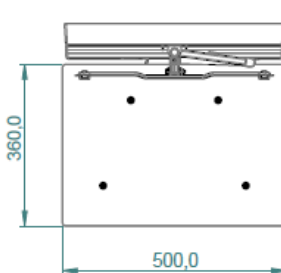

GhostDesign

CARACTÉRISTIQUES

- Pour TV de 32 à 70 " (de 81 cm à 178 cm)
- Compatible VESA 200/300/400 - Poids maximum du TV : 30 Kg
- Orientation : +/- 90° et inclinaison : -10°/+30°
- Protection TV en mousse : la mousse de haute qualité (EVA) offre une protection optimale pour le TV. Elle amortit la pression lors du montage, évite le contact avec le châssis du TV et absorbe les vibrations sonores.
- Colonne technique cache-câbles avec espace pour la multiprise
- 2 Étagères en verre trempé - Poids maximum supporté par étagère : 20Kg - Dimensions : 500 x 360 mm

GhostDesign

CARACTÉRISTIQUES

- Pour TV de 32 à 70" (de 81 cm à 178 cm)
- Compatible VESA 200/300/400 - Poids maximum du TV : 30 Kg
- Orientation : +/- 90° et inclinaison : -10°/+30°
- Protection TV en mousse : la mousse de haute qualité (EVA) offre une protection optimale pour le TV. Elle amortit la pression lors du montage, évite le contact avec le châssis du TV et absorbe les vibrations sonores.
- Colonne technique cache-câbles avec espace pour la multiprise
- 2 Étagères en verre trempé - Poids maximum supporté par étagère : 20Kg - Dimensions : 500 x 360 mm