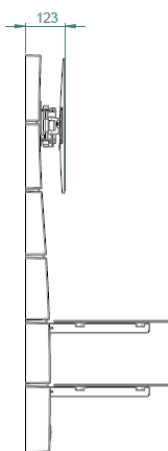

GhostDesign

CARACTÉRISTIQUES

- Pour TV de 32 à 70" (de 81 cm à 178 cm)
- Compatible VESA 200/300/400 - Poids maximum du TV : 30 Kg
- Orientation : +/- 90° et inclinaison : -10°/+30°
- Protection TV en mousse : la mousse de haute qualité (EVA) offre une protection optimale pour le TV. Elle amortit la pression lors du montage, évite le contact avec le châssis du TV et absorbe les vibrations sonores.
- Colonne technique cache-câbles avec espace pour la multiprise
- 2 Étagères en verre trempé - Poids maximum supporté par étagère : 20Kg - Dimensions : 500 x 360 mm