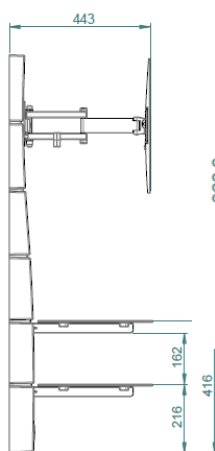

GhostDesign

CARACTÉRISTIQUES

- Pour TV de 32 à 70 " (de 81 cm à 178 cm)
- Compatible VESA 200/300/400 - Poids maximum du TV : 30 Kg
- Orientation : +/- 90° et inclinaison : -10°/+30°
- Protection TV en mousse : la mousse de haute qualité (EVA) offre une protection optimale pour le TV. Elle amortit la pression lors du montage, évite le contact avec le châssis du TV et absorbe les vibrations sonores.
- Colonne technique cache-câbles avec espace pour la multiprise
- 2 Étagères en verre trempé - Poids maximum supporté par étagère : 20Kg - Dimensions : 500 x 360 mm

GhostDesign

CARACTÉRISTIQUES

- Pour TV de 32 à 70" (de 81 cm à 178 cm)
- Compatible VESA 200/300/400 - Poids maximum du TV : 30 Kg
- Orientation : +/- 90° et inclinaison : -10°/+30°
- Protection TV en mousse : la mousse de haute qualité (EVA) offre une protection optimale pour le TV. Elle amortit la pression lors du montage, évite le contact avec le châssis du TV et absorbe les vibrations sonores.
- Colonne technique cache-câbles avec espace pour la multiprise
- 2 Étagères en verre trempé - Poids maximum supporté par étagère : 20Kg - Dimensions : 500 x 360 mm