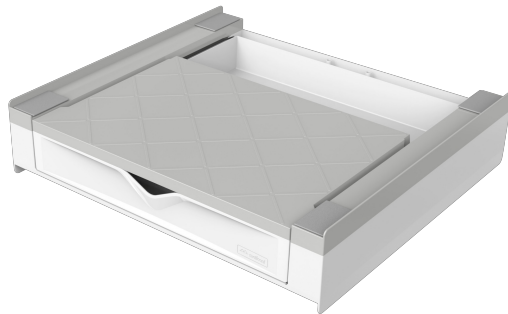

TORRE DUO L60

Code : 656123

Type : produit

Attribute set : Gros électroménager

Produit > Marketing

Infos générales

Désignation	TORRE DUO L60
Code article	656123
EAN	8006023326075
Marque	MELICONI

Description produit

Description courte	BASE TORRE DUO L60 - Kit de superposition universel pour lave-linge et sèche-linge avec tablette et tiroir intégré
Description longue	<p>Le kit de superposition fixe universel permet un gain d'espace et la création d'un espace de rangement pour accessoires, une haute stabilité et la possibilité de poser son linge, grâce à :</p> <ul style="list-style-type: none">• Une structure ultra-résistante en technopolymère renforcée avec 4 bords rigides.• Une sangle de sécurité de 6 mètres avec une boucle métallique incluse.• La possibilité d'unir le kit au lave-linge avec des vis si le top est en bois.• Une tablette en technopolymère avec un système coulissant de rail en métal et une poignée intégrée.• Un tiroir intégré en technopolymère pour ranger tous vos accessoires indispensables pour l'entretien de votre linge. <p>Une grande compatibilité !</p> <ul style="list-style-type: none">• Compatible avec des machines à hublot standards (60 x 60 cm) ou compactes (60 x 45 cm) grâce à sa taille universelle, la structure peut s'adapter à la profondeur du lave-linge.• Le design unique et innovant de la tablette et du tiroir permet l'ouverture de tous les types de bacs à détergent et de rinçage. <p>Inclus : Des patins adhésifs en mousse anti-vibrations / Sangle de sécurité / Kit pré-monté avec notice d'installation à l'arrière du pack.</p> <ul style="list-style-type: none">• Hauteur : 9 cm• Largeur : 60 cm• Profondeur : 55 cm• Poids max supporté : 250 kg• Poids maximum supporté par la tablette : 10 kg• Capacité du tiroir : 17,5 L• Certifié par le laboratoire TÜV• Garantie : 10 ans• Fabriqué en Italie