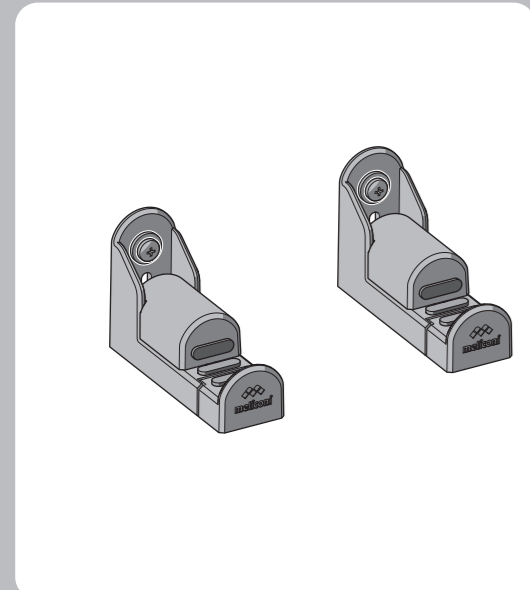

SoundBar Wall

- IT ISTRUZIONI DI MONTAGGIO
- FR INSTRUCTIONS DE MONTAGE
- EN MOUNTING INSTRUCTIONS
- DE MONTAGEANLEITUNG
- NL MONTAGEVOORSCHRIFT
- ES GUÍA DE MONTAJE
- PT INSTRUÇÕES DE MONTAGEM
- PL INSTRUKCJA MONTAŻU
- CZ NÁVOD K MONTÁŽI
- RO INSTRUCȚIUNI DE MONTARE
- HU SZERELÉSI ÚTMUTATÓ
- FI ASENNUSOHJEET
- SK NÁVOD NA MONTÁŽ
- SL NAVODILA ZA MONTAŽO
- MK ИНСТРУКЦИЈИ ЗА МОНТАЖА
- SQ UDHËZIME PËR MONTIMIN
- HE הוראות הרכבה