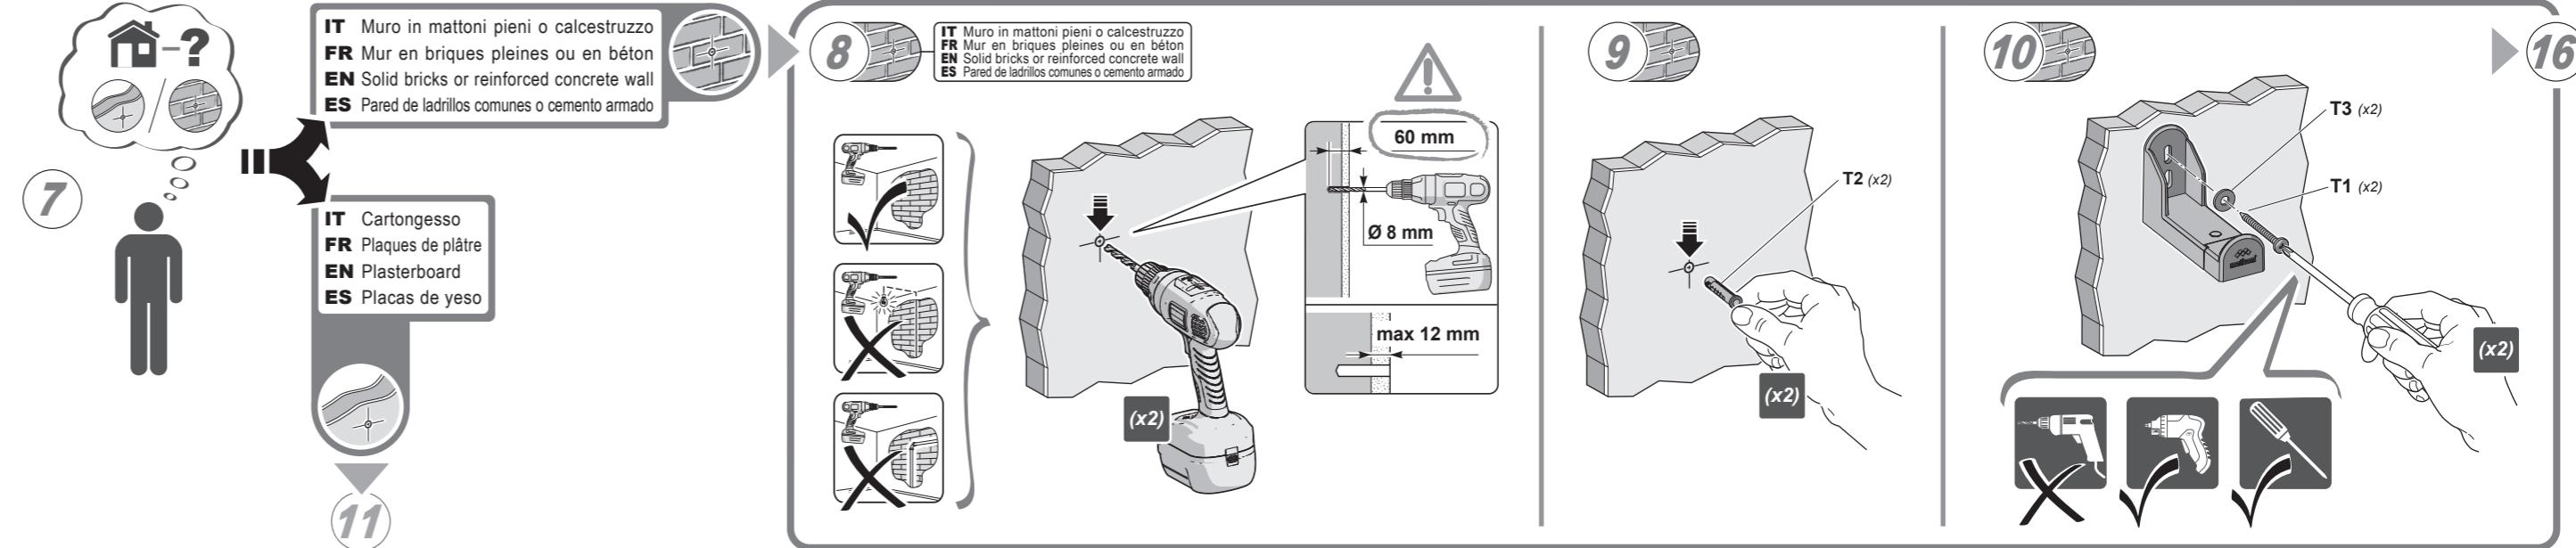

SoundBar Wall

- IT ISTRUZIONI DI MONTAGGIO
- FR INSTRUCTIONS DE MONTAGE
- EN MOUNTING INSTRUCTIONS
- DE MONTAGEANLEITUNG
- NL MONTAGEVOORSCHRIFT
- ES GUÍA DE MONTAJE
- PT INSTRUÇÕES DE MONTAGEM
- PL INSTRUKCJA MONTAŻU
- CZ NÁVOD K MONTÁŽI
- RO INSTRUCȚIUNI DE MONTARE
- HU SZERELÉSI ÚTMUTATÓ
- FI ASENNUSOHJEET
- SK NÁVOD NA MONTÁŽ
- SL NAVODILA ZA MONTAŽO
- MK ИНСТРУКЦИЈИ ЗА МОНТАЖА
- SQ UDHËZIME PËR MONTIMIN
- HE הוראות הרכבה