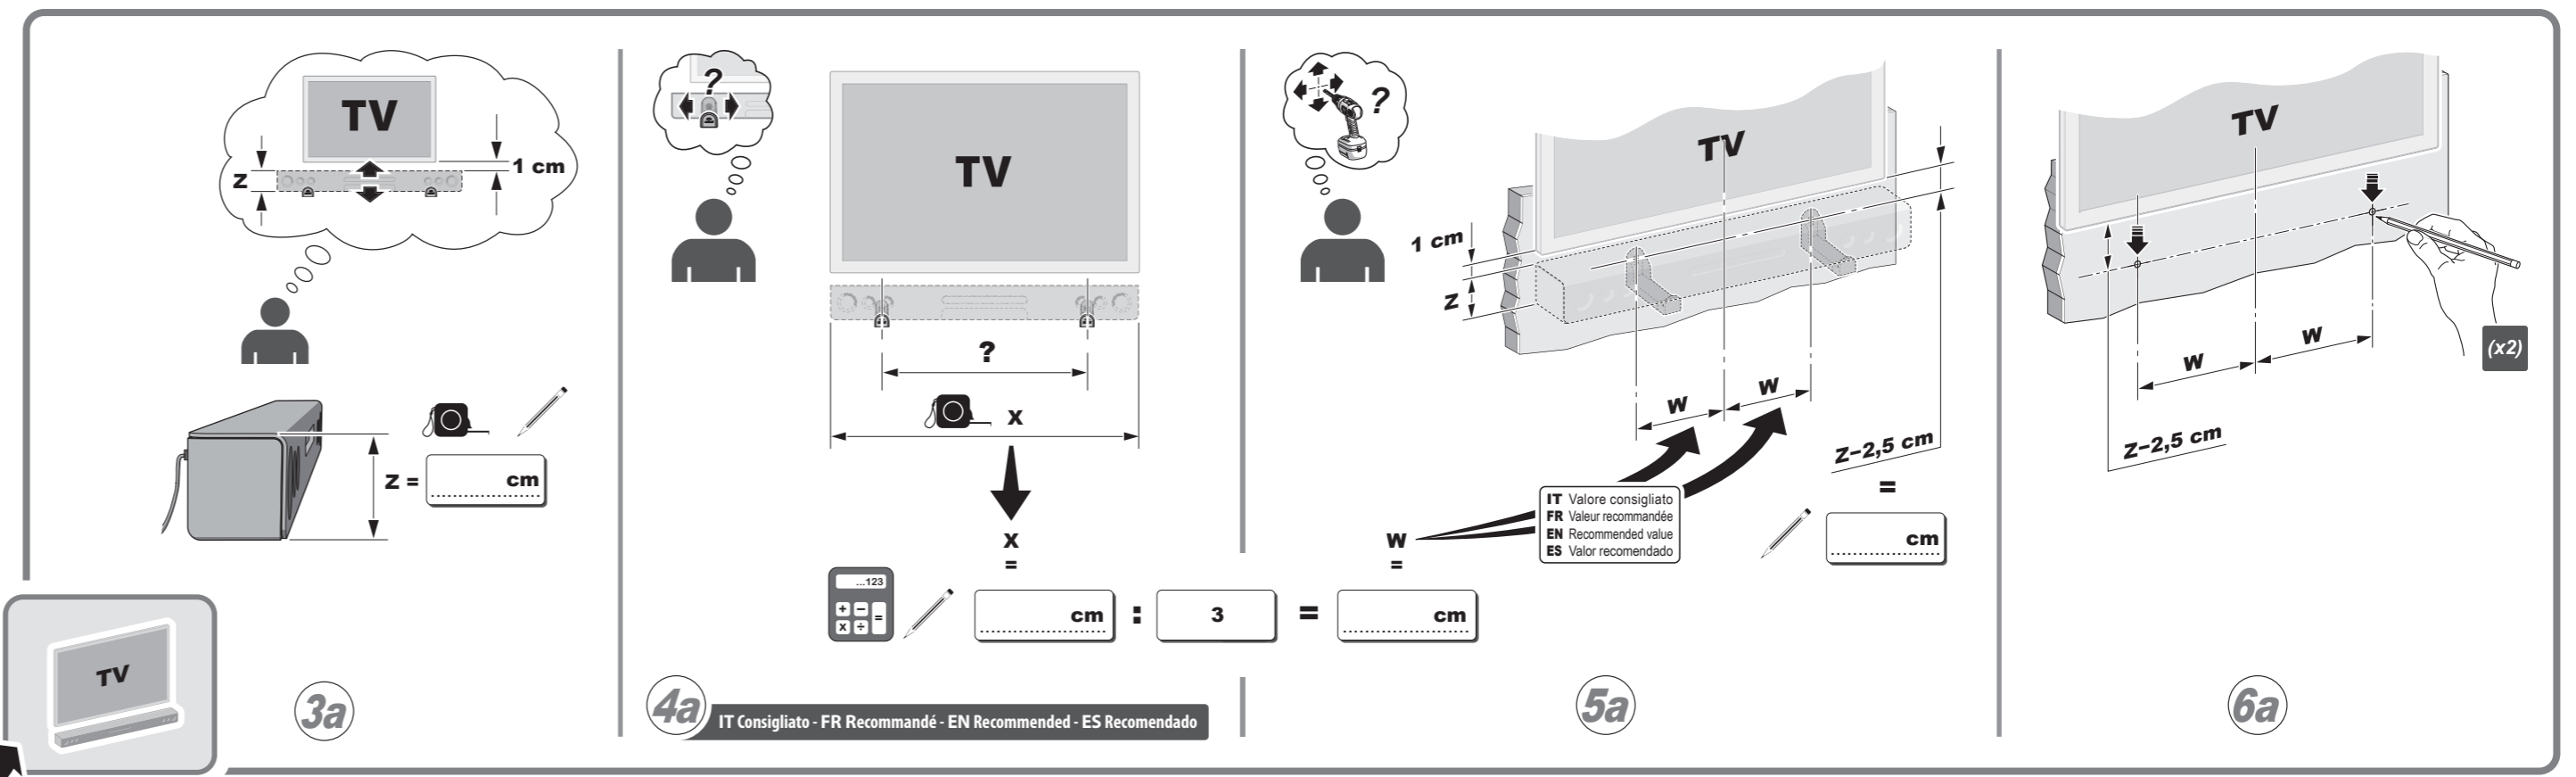

SoundBar Wall

- IT ISTRUZIONI DI MONTAGGIO
- FR INSTRUCTIONS DE MONTAGE
- EN MOUNTING INSTRUCTIONS
- DE MONTAGEANLEITUNG
- NL MONTAGEVOORSCHRIFT
- ES GUÍA DE MONTAJE
- PT INSTRUÇÕES DE MONTAGEM
- PL INSTRUKCJA MONTAŻU
- CZ NÁVOD K MONTÁŽI
- RO INSTRUCȚIUNI DE MONTARE
- HU SZERELÉSI ÚTMUTATÓ
- FI ASENNUSOHJEET
- SK NÁVOD NA MONTÁŽ
- SL NAVODILA ZA MONTAŽO
- MK ИНСТРУКЦИЈИ ЗА МОНТАЖА
- SQ UDHËZIME PËR MONTIMIN
- HE הוראות הרכבה