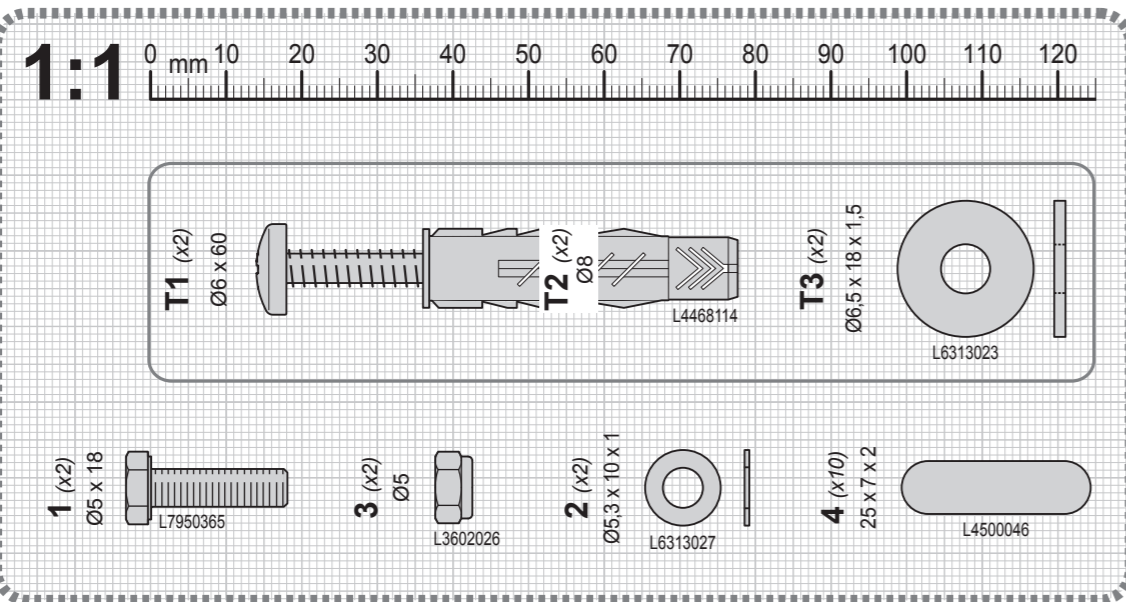

SoundBar Wall

- IT ISTRUZIONI DI MONTAGGIO
- FR INSTRUCTIONS DE MONTAGE
- EN MOUNTING INSTRUCTIONS
- DE MONTAGEANLEITUNG
- NL MONTAGEVOORSCHRIFT
- ES GUÍA DE MONTAJE
- PT INSTRUÇÕES DE MONTAGEM
- PL INSTRUKCJA MONTAŻU
- CZ NÁVOD K MONTÁŽI
- RO INSTRUCȚIUNI DE MONTARE
- HU SZERELÉSI ÚTMUTATÓ
- FI ASENNUSOHJEET
- SK NÁVOD NA MONTÁŽ
- SL NAVODILA ZA MONTAŽO
- MK ИНСТРУКЦИЈИ ЗА МОНТАЖА
- SQ UDHËZIME PËR MONTIMIN
- HE הוראות הרכבה