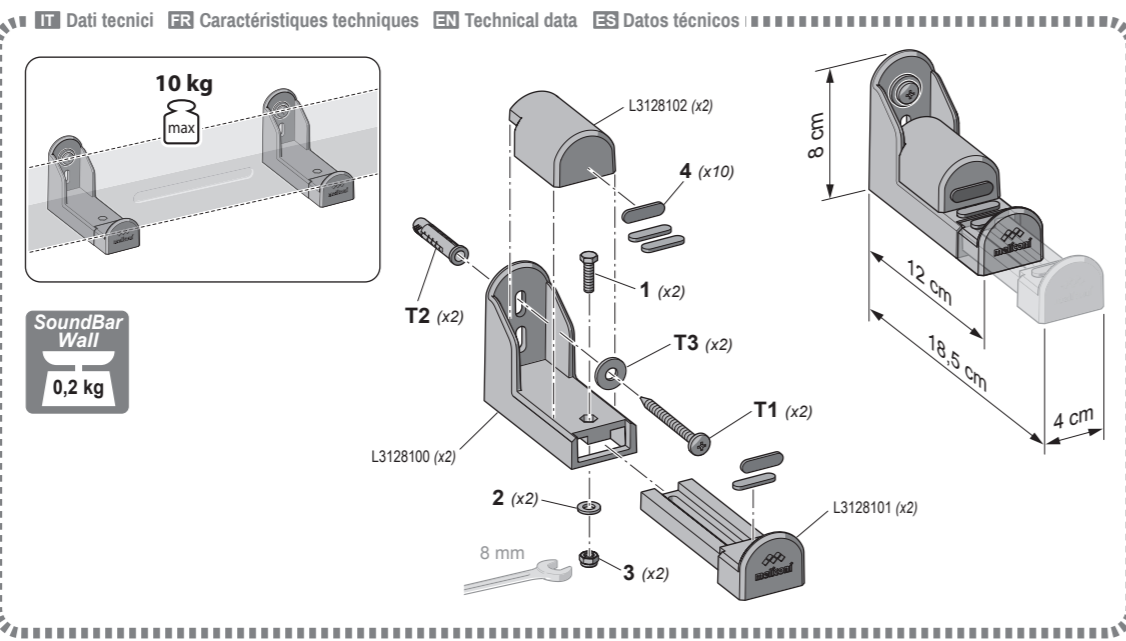

SoundBar Wall

- IT ISTRUZIONI DI MONTAGGIO
- FR INSTRUCTIONS DE MONTAGE
- EN MOUNTING INSTRUCTIONS
- DE MONTAGEANLEITUNG
- NL MONTAGEVOORSCHRIFT
- ES GUÍA DE MONTAJE
- PT INSTRUÇÕES DE MONTAGEM
- PL INSTRUKCJA MONTAŻU
- CZ NÁVOD K MONTÁŽI
- RO INSTRUCȚIUNI DE MONTARE
- HU SZERELÉSI ÚTMUTATÓ
- FI ASENNUSOHJEET
- SK NÁVOD NA MONTÁŽ
- SL NAVODILA ZA MONTAŽO
- MK ИНСТРУКЦИЈИ ЗА МОНТАЖА
- SQ UDHËZIME PËR MONTIMIN
- HE הוראות הרכבה