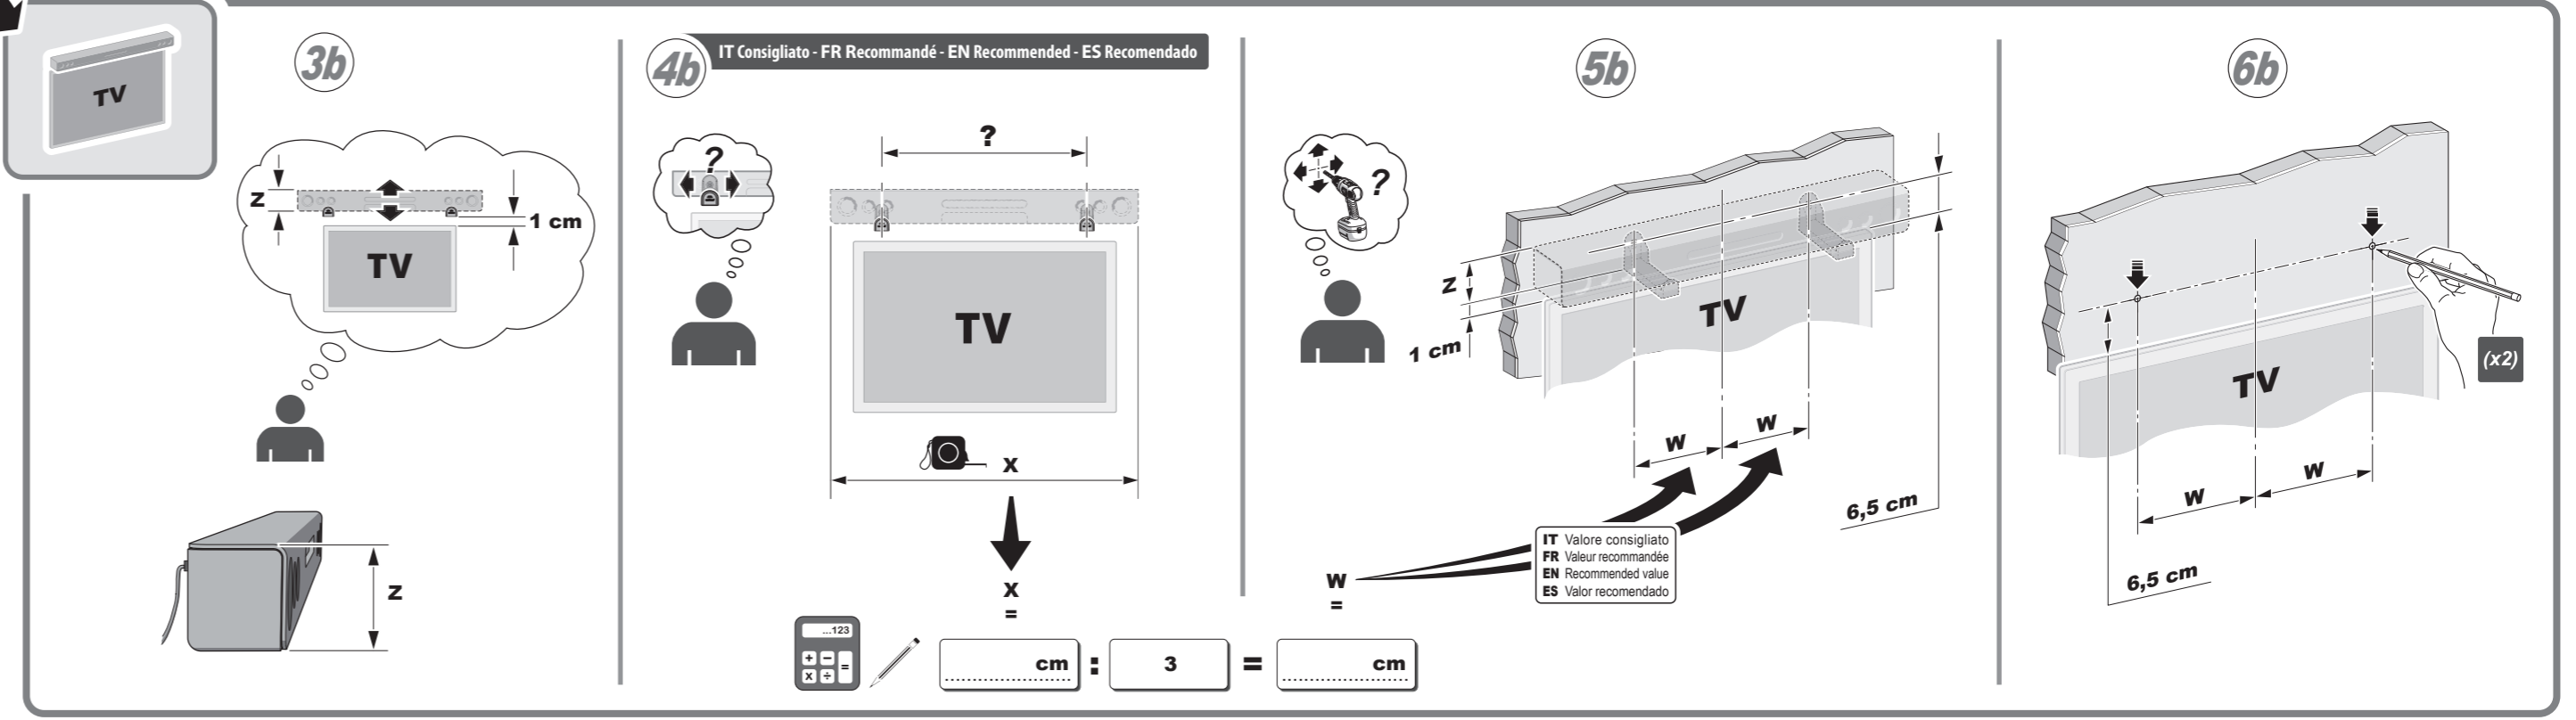

SoundBar Wall

- IT ISTRUZIONI DI MONTAGGIO
- FR INSTRUCTIONS DE MONTAGE
- EN MOUNTING INSTRUCTIONS
- DE MONTAGEANLEITUNG
- NL MONTAGEVOORSCHRIFT
- ES GUÍA DE MONTAJE
- PT INSTRUÇÕES DE MONTAGEM
- PL INSTRUKCJA MONTAŻU
- CZ NÁVOD K MONTÁŽI
- RO INSTRUCȚIUNI DE MONTARE
- HU SZERELÉSI ÚTMUTATÓ
- FI ASENNUSOHJEET
- SK NÁVOD NA MONTÁŽ
- SL NAVODILA ZA MONTAŽO
- MK ИНСТРУКЦИЈИ ЗА МОНТАЖА
- SQ UDHËZIME PËR MONTIMIN
- HE הוראות הרכבה